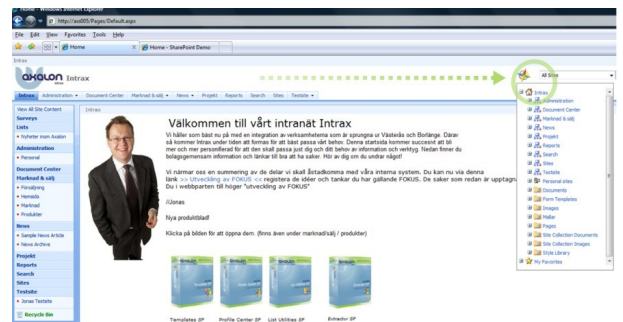

Personal Navigator

a part of Axalon SP-Series

Navigera smartare i SharePoint

Personal Navigator erbjuder alla användare att navigera enklare i SharePoint genom att visa alla de områden, undersiter, dokumentbibliotek, Min webbplats etc. som man har tillgång till. Tjänsten erbjuds som en webbdel och kan med enkelhet anpassas så att den skall passa olika användares behov. Exempelvis kan du välja att bara visa dokumentbibliotek och därmed skala bort alla webbsiter, listor etc.

Navigera i den strukturen där du är just nu

Vart du än är i portalen, har du alltid en navigator som är anpassad för där du är just nu. Allt annat är avskalat. Om du väljer att öppna en undersite anpassar sig navigatören till den och du kan med enkelhet navigera i underliggande struktur. Navigatören är en perfekt funktion för den som rör sig över stora områden inom portalen. Du kan även lagra personliga favoriter och skapa din helt egna navigering!