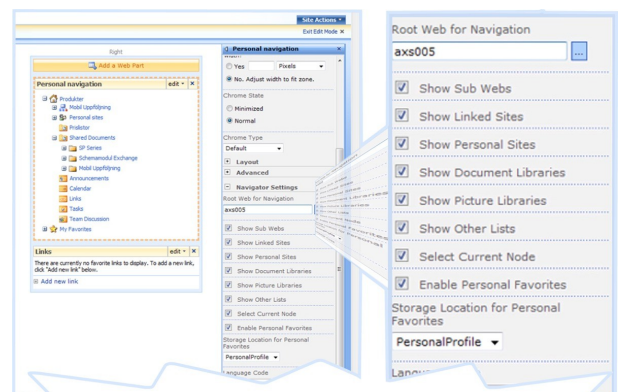

### Navigera smartare i SharePoint

Personal Navigator erbjuder alla användare att navigera enklare i SharePoint genom att visa alla de områden, undersiter, dokumentbibliotek, Min webbplats etc. som man har tillgång till. Tjänsten erbjuds som en webbdel och kan med enkelhet anpassas så att den skall passa olika användares behov. Exempelvis kan du välja att bara visa dokumentbibliotek och därmed skala bort alla webbsiter, listor etc.

#### Navigera i den strukturen där du är just nu

Vart du än är i portalen, har du alltid en navigator som är anpassad för där du är just nu. Allt annat är avskalat. Om du väljer att öppna en undersite anpassar sig navigatören till den och du kan med enkelhet navigera i underliggande struktur. Navigatören är en perfekt funktion för den som rör sig över stora områden inom portalen. Du kan även lagra personliga favoriter och skapa din helt egna navigering!

#### Välj att navigera på...

Du kan anpassa navigatören så att den passar just ditt behov. Allt ifrån att endast navigera bland dokument till att mer eller mindre kunna navigera på alla nivåer i hela portalen. Med Axalons enkla och integrerade funktion i att administrera webbdelar, gör att varje användare klarar att skapa sin egen navigation. Notera att Axalon även erbjuder navigering på funktionen "min webbplats" (Show Personal Sites). Det är ytterligare en funktion som definitivt inte finns i portalversionerna av 2003 och 2007.