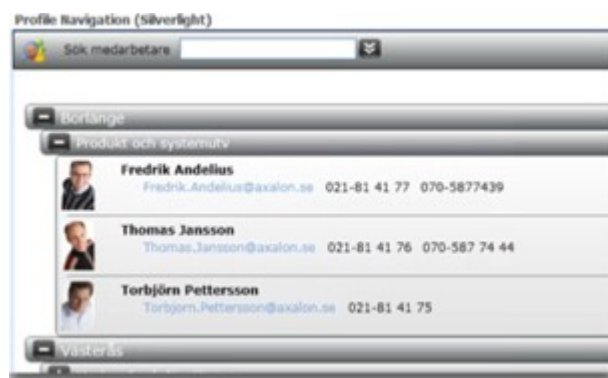

Axalon Profile Center

a part of Axalon SP-Series

Vill du veta vem som kan vad?

Axalon Profile Center *SP* är efterlängtat. Nu släpper Axalon produkten och gör det för både Microsoft SharePoint Portal Server 2003 och Microsoft Office SharePoint Server 2007. Produkten vänder sig till dem som nyttjar funktionen "Min webbplats" och som vill utöka dess funktion. Nu kan du med fördel använda SharePoint som personkatalog, kunskapscenter och organisationsbeskrivning.

Sök och du skall finna

I dag kan du söka på profiler i "Min webbplats" som standard i SharePoint via den vanliga söktjänsten. Många upplever dock att det inte är tillräckligt, då man inte har bra stöd för att göra mer avancerade sökningar samt kunna söka på fasta begrepp som organisationen har bestämt. Profile Center ger en mycket mer effektiv sökfunktion som dessutom "skalar" bort alla onödiga träffar som lätt kan dyka upp i SharePoints standardversion. Till höger har vi kombinerat tre sökbegrepp för att precisera sökningen.

Överblick genom navigering

Om du inte kan precisera din sökning och istället vill få en bra överblick av organisation och personer, kan du nyttja tjänsten katalog. Den presenterar din organisation och där tillhörande personer. SharePoint har inte denna funktion som standard. Till höger har vi valt en ort och ett affärsområde. Med ett fåtal klick har du total överblick över hela bolaget eller organisationen. Sök och katalog ingår i Profile Center. Oavsett om du väljer 2003 eller 2007.